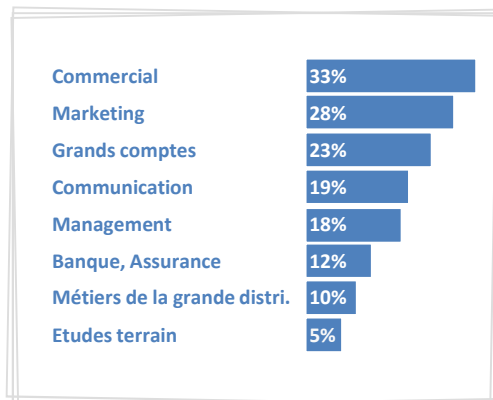

Profil des candidats inscrits

► Leur métier