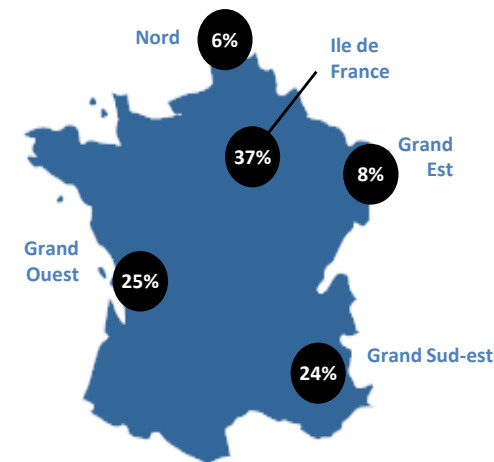

L'ANMV compte plus de 40 000 membres, tous profils confondus dans les fonctions commerciales. Vous bénéficiez ainsi d'une visibilité supplémentaire de qualité pour vos annonces en plus des sites du réseau StepStone. StepStone anime la rubrique emploi, qui représente 70% de son trafic.

Excellent référencement Google pour Marketvente : N°2 sur l'expression « Emploi marketing » et N°1 « Emploi commercial »

**Top rendement annonces**

- |                               |                               |
|-------------------------------|-------------------------------|
| 1 Responsable commercial h/f  | 6 Grand comptes h/f           |
| 2 Conseiller de clientèle h/f | 7 Responsable marketing h/f   |
| 3 Merchandiseur h/f           | 8 Chargé de communication h/f |
| 4 Commercial h/f              | 9 Chef de produit h/f         |
| 5 Conseiller commercial h/f   | 10 Directeur commercial h/f   |

**Profil des candidats inscrits**

► Leur métier

► Leur niveau de formation\*

► Leur niveau d'expérience\*

► Leur région

\* Statistiques internes et Xiti, janvier 2014