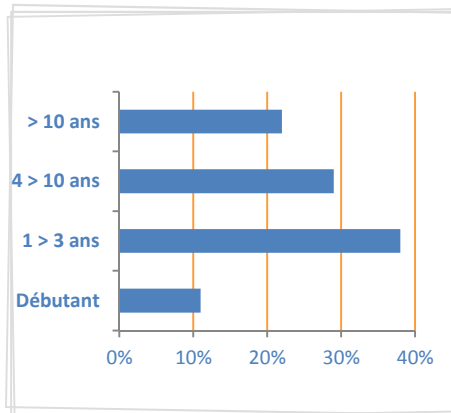

► Rénové en février 2012, Marketvente connaît depuis une croissance exponentielle. Par exemple, le nombre d'inscrits a augmenté de près de 30% depuis la refonte.

**STATISTIQUES\***

Janvier 2014

Visites	304 470	+ 6%
Pages vues	1 440 940	
Inscrits	146 720	
Alertes emploi	60 586	+ 6%
CV	72 000	
Offres	2 000	

Excellent référencement Google pour Marketvente : N°2 sur l'expression « Emploi marketing » et N°1 « Emploi commercial »

**Top rendement annonces**

- |                               |                               |
|-------------------------------|-------------------------------|
| 1 Responsable commercial h/f  | 6 Grand comptes h/f           |
| 2 Conseiller de clientèle h/f | 7 Responsable marketing h/f   |
| 3 Merchandiseur h/f           | 8 Chargé de communication h/f |
| 4 Commercial h/f              | 9 Chef de produit h/f         |
| 5 Conseiller commercial h/f   | 10 Directeur commercial h/f   |

**Profil des candidats inscrits**

► Leur métier

► Leur niveau de formation\*

► Leur niveau d'expérience\*

► Leur région

\* Statistiques internes et Xiti, janvier 2014